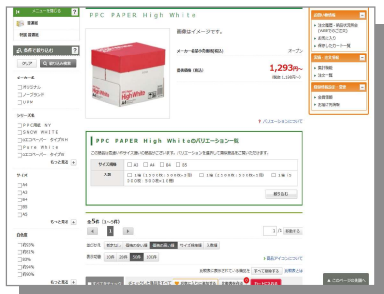

商品検索も購入も簡単操作で使いやすい！！

「Monoffice（モノフィス）」では、より効率的にショッピングを行えるように、様々な機能がっています。商品検索の効率化、担当者別集計機能などをご利用いただけます。

【商品詳細画面も分かりやすく表示】

【お気に入り機能でらくらく注文！】

【サイズや規格違いの商品を表示】

（商品詳細画面）