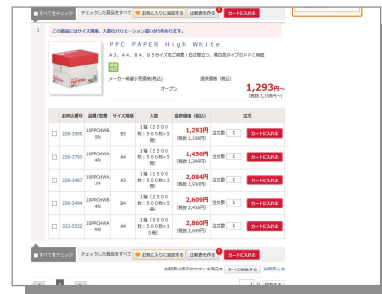

文具・事務用品

紙類・クリップ
フォルダー・ファイル
ペン・文具
ラベル・封筒
梱包用品

生活用品

食品・飲料
ティッシュペーパー
タオル
トイレ洗剤
ごみ袋

Monoffice (モノフィス) では、下記 3 種類のエコ商品を区分しています。

グリーン購入法適合商品

グリーン購入法
適合商品

グリーン購入法で定められた特定の調達品目の判断基準に対する商品です。エコマークを取得しており、なおかつ財団法人日本環境協会監修のエコマーク商品情報総合サイト「グリーンステーション」にグリーン購入適合商品として掲載されている商品に「グリーン購入法適合商品マーク」を表示しています。

エコマーク

環境庁(現・環境省)の指導の下、財団法人日本環境協会エコマーク事務局が世界ラベリング制度に基づいて1989年に制定したマーク。環境保全に有益性があると認められた商品です。

GPNマーク

消費者・企業・行政による団体「グリーン購入ネットワーク」(GPN)が発行する『グリーン購入のためのGPNデータブック』にメーカーの判断で選んで掲載されている商品に付いています。

商品検索も購入も簡単操作で使いやすい！！

「Monoffice（モノフィス）」では、より効率的にショッピングを行えるように、様々な機能がっています。商品検索の効率化、担当者別集計機能などをご利用いただけます。

【商品詳細画面も分かりやすく表示】

【お気に入り機能でらくらく注文！】

【サイズや規格違いの商品を表示】

（商品詳細画面）

（マイカタログ画面）

（バリエーション検索画面）

価格に自信！！お買得商品がたくさん！